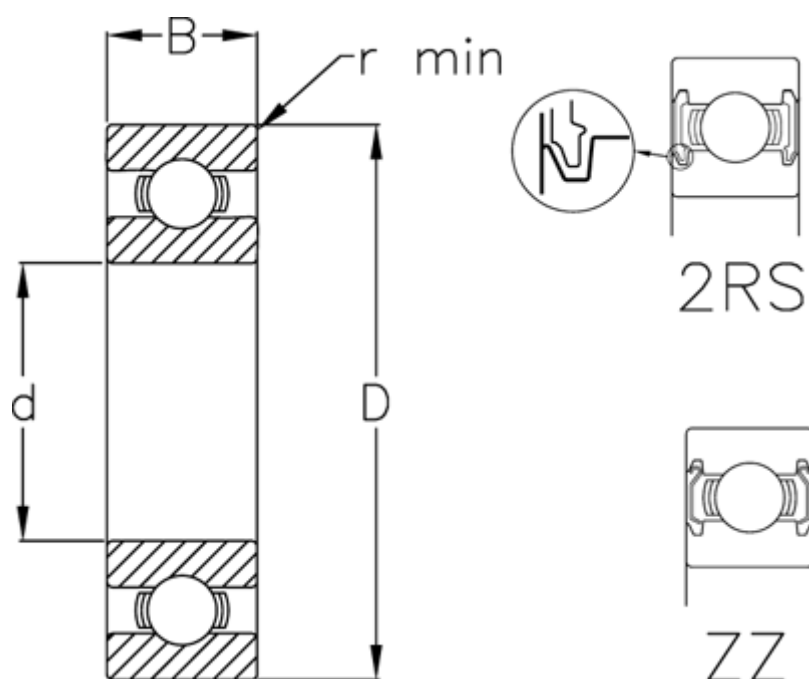

Varenummer: 5480012008039
Beskrivelse: Enradede sporkugleleje 6001 ZZ USDA H1
d=12 D=28 B=8 rustfast/spec. fedt

Mål

B	= 8	Vægt (kg) = 0.021
d	= 12	
D	= 28	
Dynamisk belastning C (kN)	= 5.1	
Max. o/min fedtsmurt	= 26000	
Max. o/min oliesmurt	= 30000	
r min	= 0.3	
Statisk belastning C0 (kN)	= 2.39	